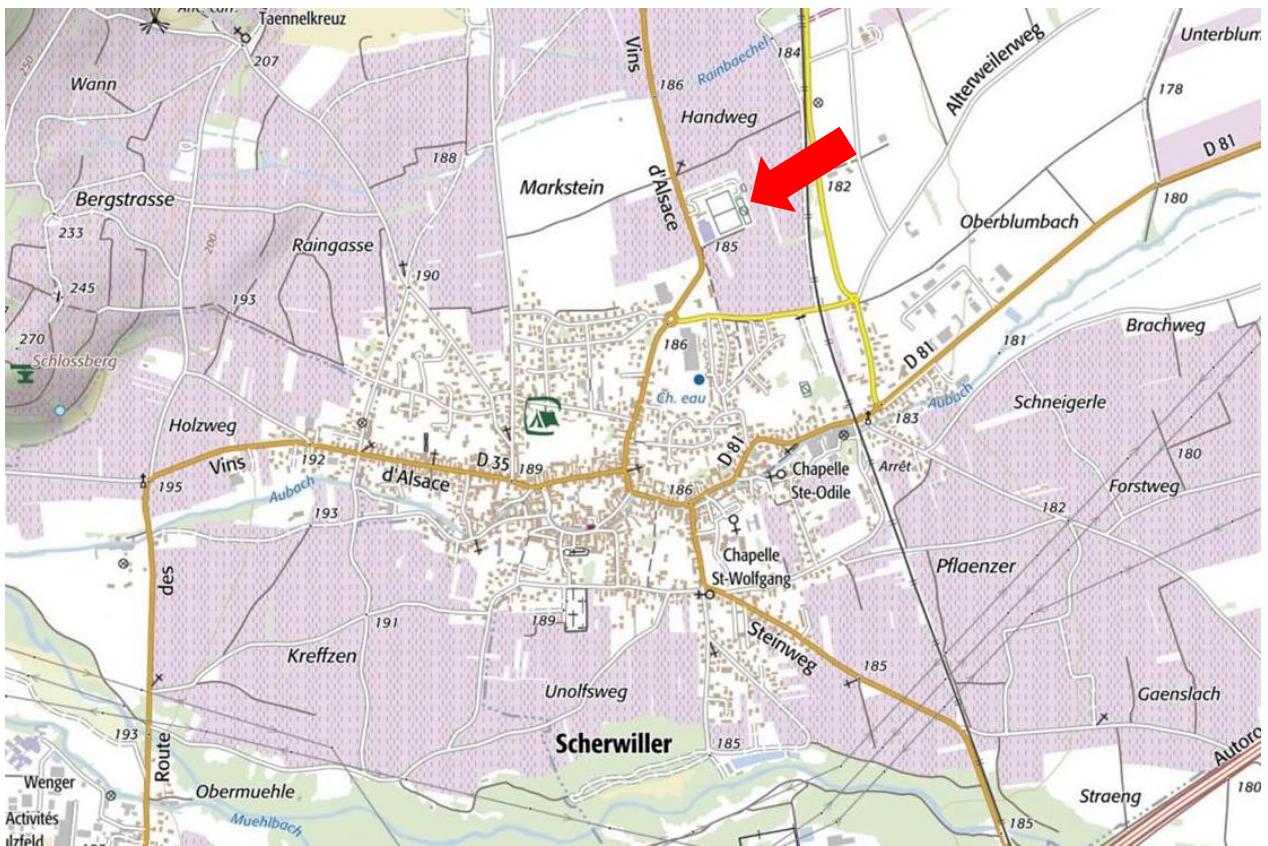

### Espace sportif de Scherwiller

- ➔ Depuis le centre de Scherwiller prendre la direction « Dieffenthal / Dambach-la-Ville »  
D 35 – Route des Vins d’Alsace