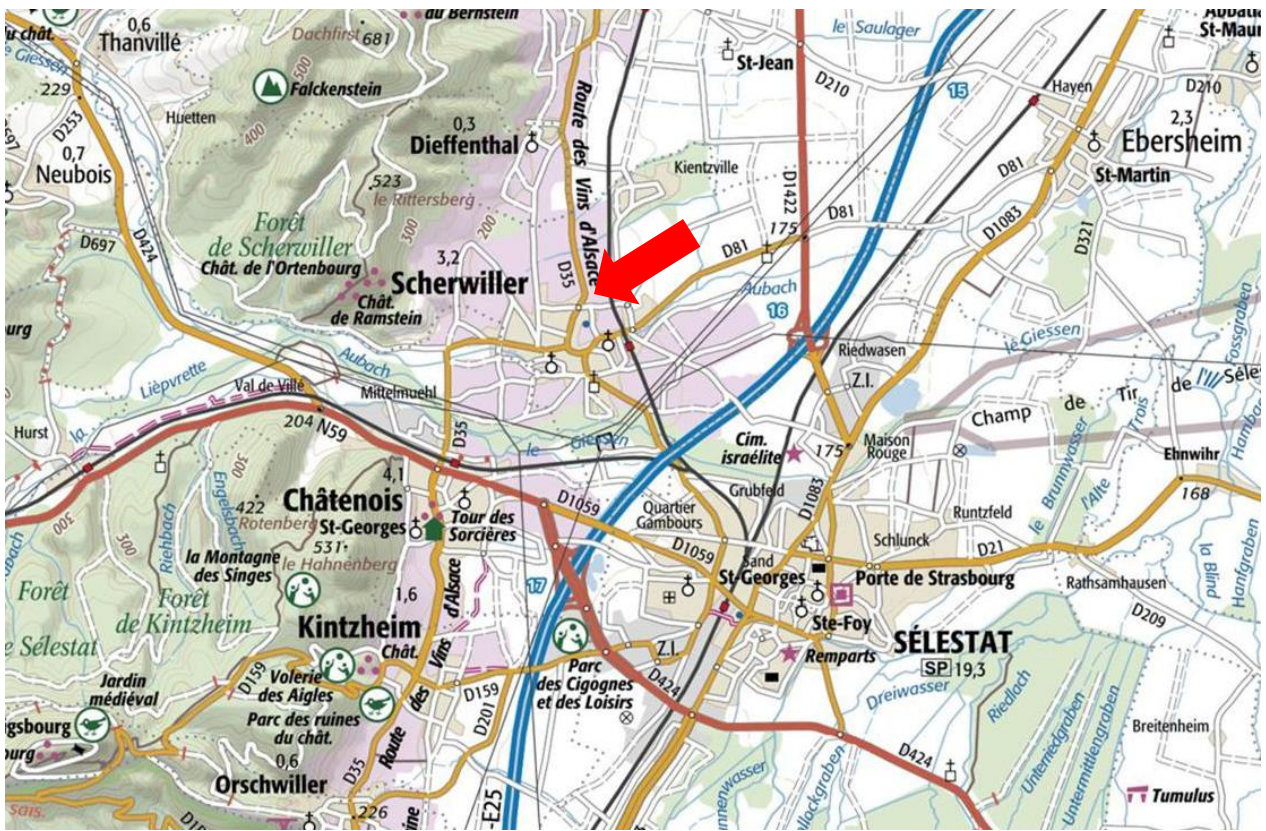

### Espace sportif de Scherwiller

- ➔ Depuis le centre de Scherwiller prendre la direction « Dieffenthal / Dambach-la-Ville »  
D 35 – Route des Vins d’Alsace