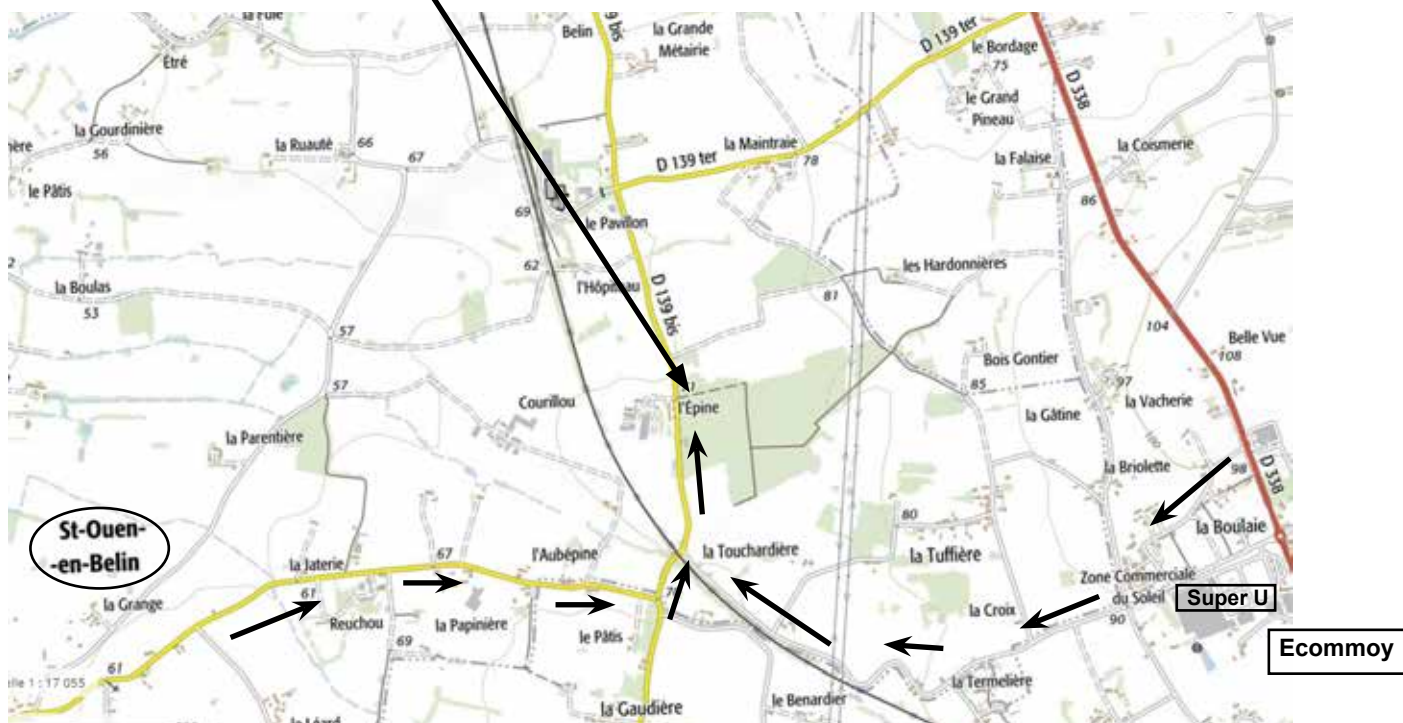

3 rue du Champ du Verger - 72700 ALLONNES
Tél : +33 (0)2 43 87 84 29
E-mail : paysdeloire@crpf.fr - crpf-paysdelaloire.fr

Délégation régionale du **Centre National de la Propriété Forestière**

Source : fonds de carte IGN Scan25
Réalisation : CRPF PdL, Août 2019

CE PROJET EST COFINANCÉ PAR LE FONDS EUROPÉEN AGRICOLE
POUR LE DÉVELOPPEMENT RURAL. L'EUROPE INVESTIT DANS LES ZONES RURALES